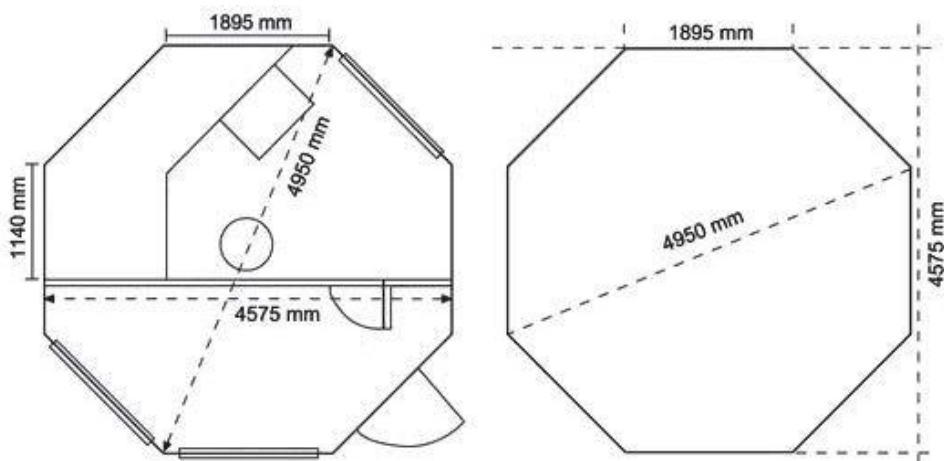

## *luxusní venkovní sauna*

- osmiúhelníkový tvar
- půdorys 17 m<sup>2</sup>
- sauna 10 m<sup>2</sup>, šatna 7 m<sup>2</sup>
- hoblovaná kvalitní borovice
- 3 otevíratelná okna
- 2 dveře, 1 uzamykatelné
- 2 Royal lavice
- kamna s výměníkem
- bezpečnostní štít pod kamny
- saunovací kameny
- odvětrání
- kování