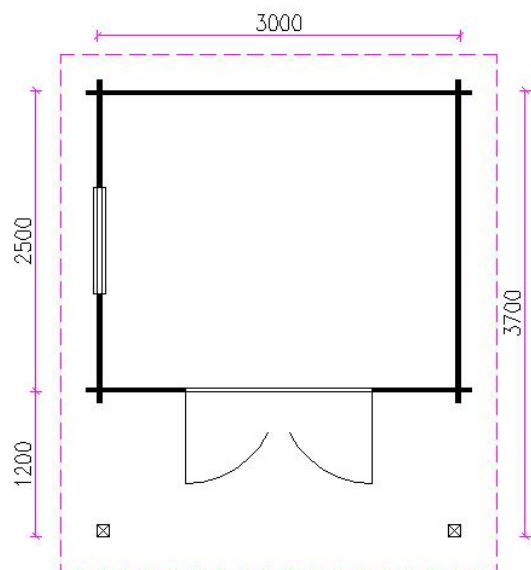

SALO 3,0 m x 2,5 m

Moderní styl, špičková kvalita, kompletní sestava, možná vlastní montáž bez odborných znalostí, rychlá dodávka a garance nízké ceny

Rozměr	3,0 m x 2,5 m	výška 2,7 m	přesah 1,5 m
Základová deska	7,5 m ²		
Obestavěný prostor	17,3 m ³		
Tloušťka stěny	33 mm kvalitní finský smrk, dvojité pero a drážka		
Podlaha	tlakově impregnovaný základový rám a polštáře, podlaha: OSB-deska 18 mm		
Střecha	krokve, palubkový záklop střechy 20 mm přístřešek na sloupech 100/100 mm		
Doporučený nátěr :	D-Wetterschutz plus 7.01		
Střešní krytina	sedlová střecha - pískovaná lepenka		
Montáž	montážní návod, montážní a spojovací materiál přibaleno		
Okna	1 ks 79 X 112 cm, fixní zasklení		
Dveře	150 x 193,5 cm prosklené, FAB zámek s 2 klíči, klika a štítek, pryž. těsnění		
Náš tip	nemusíte mít základovou betonovou desku, postačí spodní stavba z betonových dlaždic		
Barvy stěn	červenohnědá, brilantní modrá, listovězelená, tmavošedá, světlešedá, bílá, světlečervená, krémová, vanilková, přírodní lazura		
Barvy dveří	červenohnědá, brilantní modrá, světlešedá, bílá		
Rozměr palety	110 x 430 x 100 cm + dvoukřídlové dveře		
Hmotnost	600 kg		