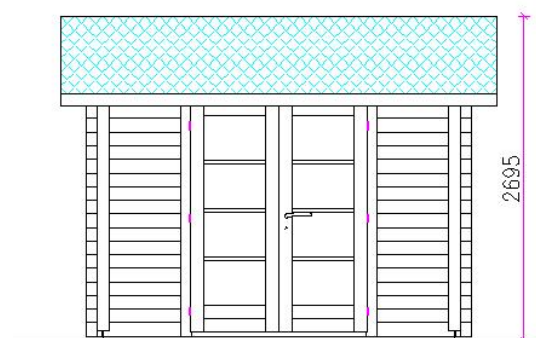

SALO 3,0 m x 2,5 m

Moderní styl, špičková kvalita, kompletní sestava, možná vlastní montáž bez odborných znalostí, rychlá dodávka a garance nízké ceny

Rozměr	3,0 m x 2,5 m	výška 2,7 m	přesah 1,5 m
Základová deska	7,5 m ²		
Obestavěný prostor	17,3 m ³		
Tloušťka stěny	33 mm kvalitní finský smrk, dvojité pero a drážka		
Podlaha	tlakově impregnovaný základový rám a polštáře, podlaha: OSB-deska 18 mm		
Střecha	krokve, palubkový záklop střechy 20 mm přístřešek na sloupech 100/100 mm		
Doporučený nátěr :	D-Wetterschutz plus 7.01		
Střešní krytina	sedlová střecha - pískovaná lepenka		
Montáž	montážní návod, montážní a spojovací materiál přibaleno		
Okna	1 ks 79 X 112 cm, fixní zasklení		
Dveře	150 x 193,5 cm prosklené, FAB zámek s 2 klíči, klika a štítek, pryž. těsnění		
Náš tip	nemusíte mít základovou betonovou desku, postačí spodní stavba z betonových dlaždic		
Barvy stěn	červenohnědá, brilantní modrá, listovězelená, tmavošedá, světlešedá, bílá, světlečervená, krémová, vanilková, přírodní lazura		
Barvy dveří	červenohnědá, brilantní modrá, světlešedá, bílá		
Rozměr palety	110 x 430 x 100 cm + dvoukřídlové dveře		
Hmotnost	600 kg		