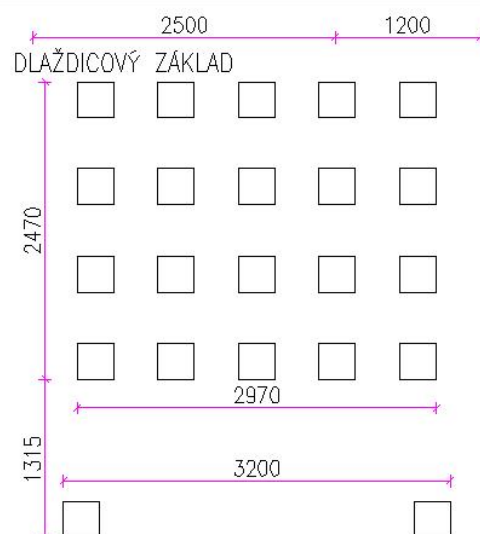

SALO 3,0 m x 2,5 m

Moderní styl, špičková kvalita, kompletní sestava, možná vlastní montáž bez odborných znalostí, rychlá dodávka a garance nízké ceny

Rozměr	3,0 m x 2,5 m	výška 2,7 m	přesah 1,5 m
Základová deska	7,5 m ²		
Obestavěný prostor	17,3 m ³		
Tloušťka stěny	33 mm kvalitní finský smrk, dvojité pero a drážka		
Podlaha	tlakově impregnovaný základový rám a polštáře, podlaha: OSB-deska 18 mm		
Střecha	krokve, palubkový záklop střechy 20 mm přístřešek na sloupech 100/100 mm		
Doporučený nátěr :	D-Wetterschutz plus 7.01		
Střešní krytina	sedlová střecha - pískovaná lepenka		
Montáž	montážní návod, montážní a spojovací materiál přibaleno		
Okna	1 ks 79 X 112 cm, fixní zasklení		
Dveře	150 x 193,5 cm prosklené, FAB zámek s 2 klíči, klika a štítek, pryž. těsnění		
Náš tip	nemusíte mít základovou betonovou desku, postačí spodní stavba z betonových dlaždic		
Barvy stěn	červenohnědá, brilantní modrá, listovězelená, tmavošedá, světlešedá, bílá, světlečervená, krémová, vanilková, přírodní lazura		
Barvy dveří	červenohnědá, brilantní modrá, světlešedá, bílá		
Rozměr palety	110 x 430 x 100 cm + dvoukřídlové dveře		
Hmotnost	600 kg		

3011	červenohnědá	
5007	brilantní modrá	
6002	listově zelená	
7000	tmavošedá	
7035	světlešedá	
9016	bílá	
3020	dopravní červená	
S 0505 - Y	krémová	
S 0520 - G90 Y	vanilková	
	přírodní dřevo	