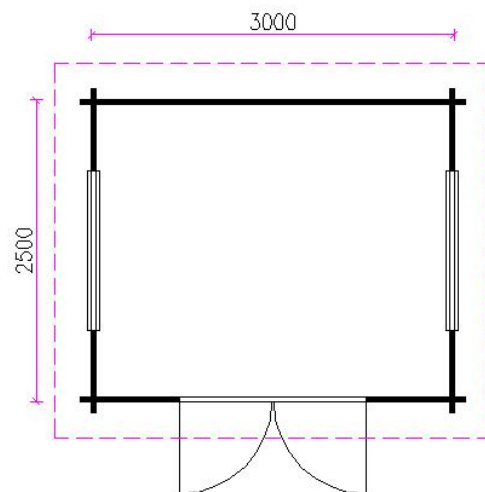

LAHTI Pult 3,0 m x 2,5 m

Moderní styl, špičková kvalita, kompletní sestava, možná vlastní montáž bez odborných znalostí, rychlá dodávka a garance nízké ceny

| | | |
|--------------------|-------------------------------------------------------------------------------------------------------------------------------|-------------|
| Rozměr | 3,0 m x 2,5 m | výška 2,5 m |
| Základová deska | 7,5 m ² | |
| Obestavěný prostor | 18,8 m ³ | |
| Tloušťka stěny | 33 mm finský smrk, dvojitě pero a drážka | |
| Podlaha | tlakově impregnovaný základový rám a polštáře, podlaha: OSB-deska 18 mm | |
| Střecha | krokve, palubkový záklop střechy 20 mm | |
| Doporučený nátěr : | D-Wetterschutz plus 7.01 | |
| Střešní krytina | pultová střecha - pískovaná lepenka | |
| Montáž | montážní návod, montážní a spojovací materiál přibaleno | |
| Okna | 2 ks 124 X 30 cm fixní zasklení | |
| Dveře | 150 x 193,5 cm plné, nebo 4 sklička, FAB zámek s 2 klíči, klika a štítek, pryž. těsnění | |
| Náš tip | nemusíte mít základovou betonovou desku, postačí spodní stavba z betonových dlaždic | |
| Barvy stěn | červenohnědá, brilantní modrá, listovězelená, tmavošedá, světlešedá, bílá, světlečervená, krémová, vanilková, přírodní lazura | |
| Barvy dveří | červenohnědá, brilantní modrá, světlešedá, bílá | |
| Rozměr palety | 110 x 360 x 100 cm + dvoukřídlové dveře | |
| Hmotnost | 500 kg | |