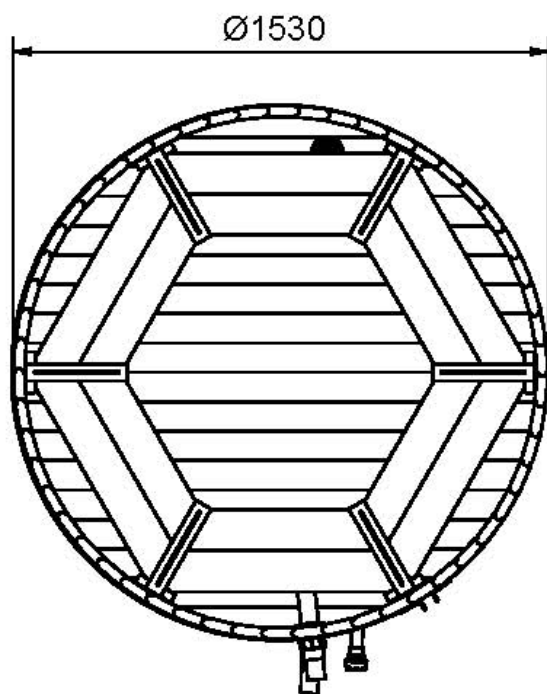

# Koupací sud Basic průměr 150 cm (řada Fisd-HT150)

# Koupačí sud Basic průměr 180 cm (řada FISD-HT180)