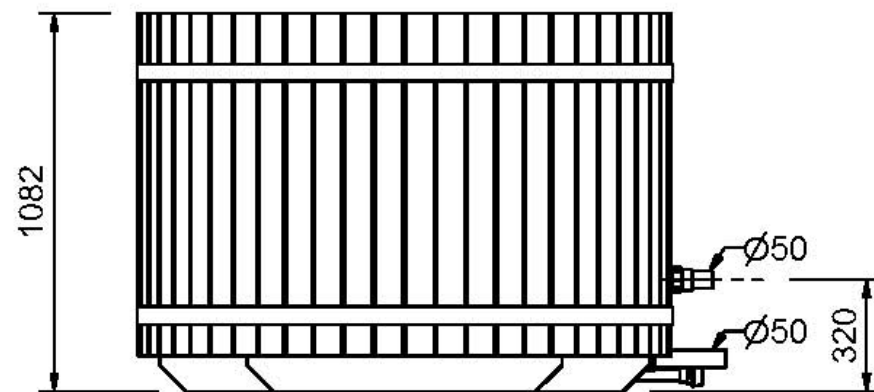

# Koupací sud Basic průměr 150 cm (řada Fisd-HT150)

# Koupačí sud Basic průměr 180 cm (řada FISD-HT180)