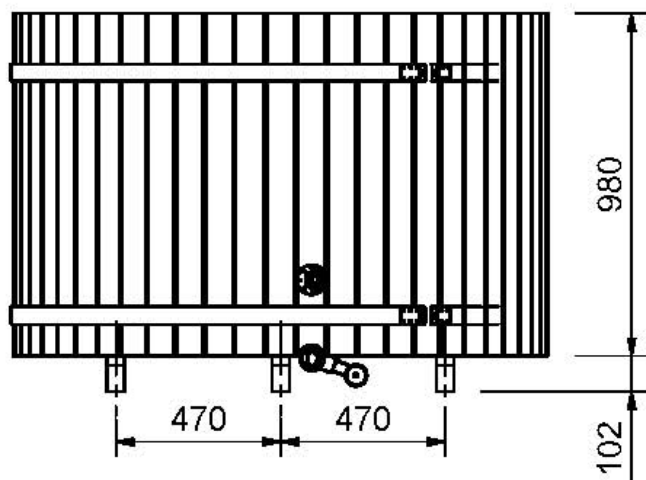

# Koupací sud Basic průměr 150 cm (řada Fisd-HT150)

# Koupačí sud Basic průměr 180 cm (řada FISD-HT180)