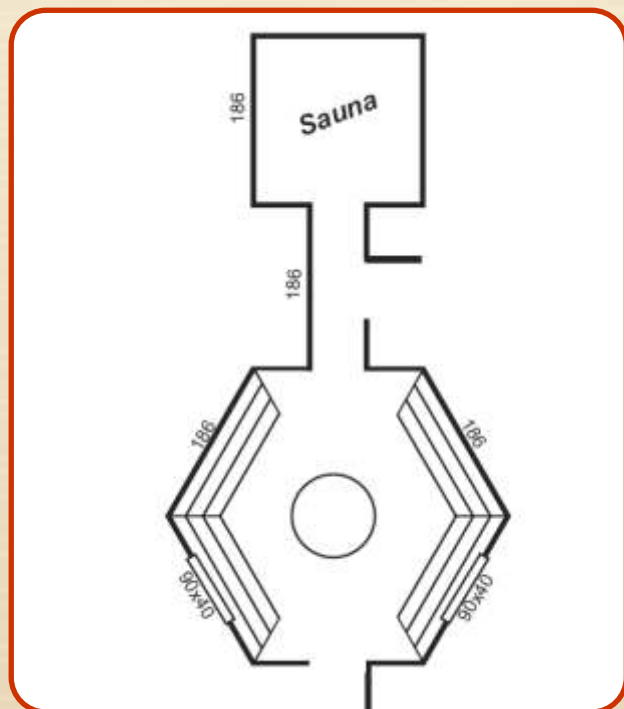

Spojovací chodba s dveřmi