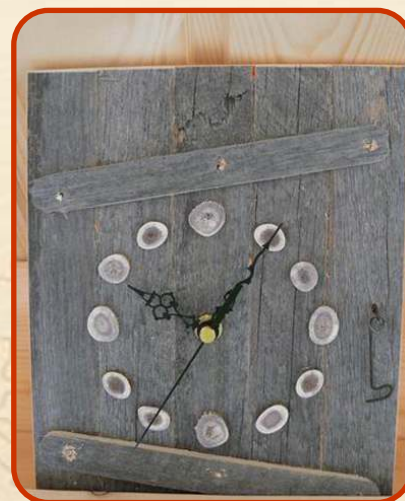

Laponský balíček je možno obdržet jen jako celou sadu a pouze při objednání domku Kota.