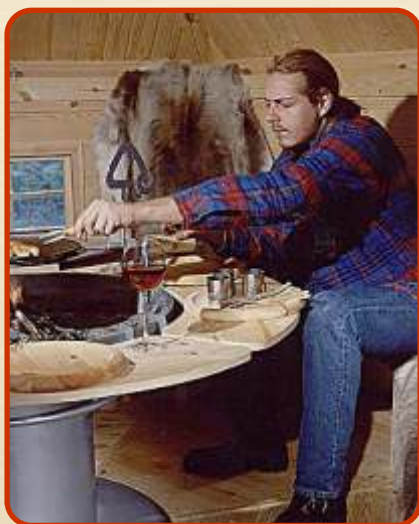

Gril - součástí dodávky je kulatý stříbrný gril s otočným ramenem pánve, úložný rošt a pět závěsných stolů. Výška grilu činí cca 75 cm

Odtah kouře - je zavěšen ze shora, tím odpadá podpěra zespodu. Tento gril okouzlí svojí funkčností. Je vynikající pro spalování dřeva, protože může vést přiváděný vzduch