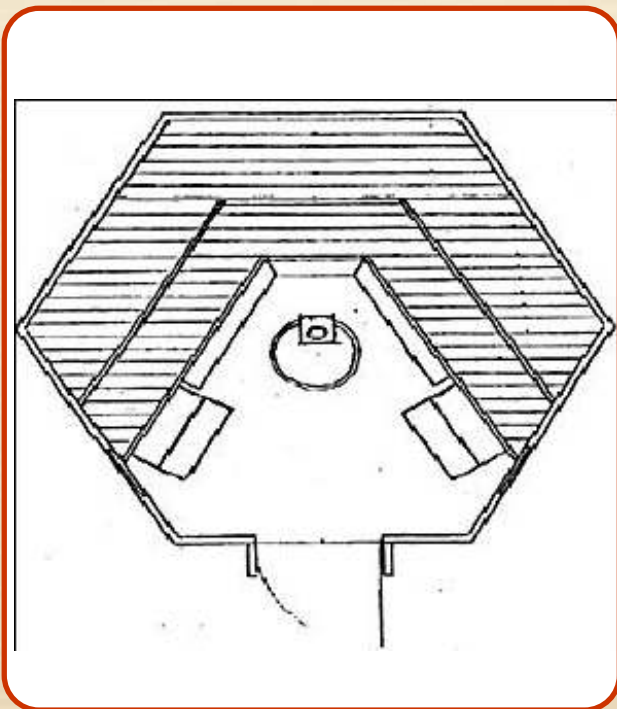

3.2. Popis stavby - KOTA Log Sauna

Stěny - 120 mm kulatá stěnovice (půlkuláč) z finské borovice. Výška stěny činí cca 128 cm. Stěnové prvky jsou upevněny systémem táhla

Podlaha - se skládá ze 6 dřevěných roštů

Střecha - 22 mm profilové bednění na rámové konstrukci. Vevnitř je vložena izolace zakrytá dřevěným obložením. Součástí dodávky jsou bitumenové šindele ve tvaru voštiny, je možné si vybrat následující barvy šindele: černá, hnědá, zelená, červená. Čelní dřevo střešních prken je chráněno hliníkovou lištou, nad dveřmi se nachází police likérníku

Okna - dva stěnové prvky jsou opatřeny otevíracími okny, izo-zasklení je standard

Dveře - jsou opatřeny na špici stojícím čtyřhranným zaskleným výřezem, zvenku jsou dveře opatřeny visacím zámekem a klikou

Lavice - součástí dodávky jsou 3 lavice cca 60 cm široké a 3 lavice cca 45 cm široké pro dvě úrovně

Saunová kamna - 15 kW s odděleným ovládním