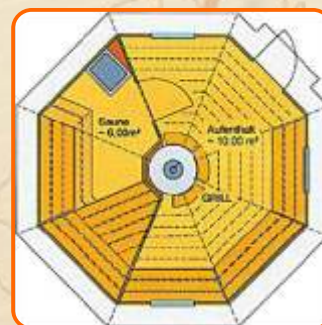

4.3. Popis stavby KOTA Kombi

Stěny - 45 mm stěnovice (fošny) z finské borovice, výška stěny činí cca 140 cm. Stěnové prvky jsou upevněny systémem táhla

Podlaha - v odpočívárně se skládá z 5 zesponu odvětrávaných uzavřených podlahových prvků a v saunovacím prostoru ze 3 kusů laťových roštů

Střeška - 22 mm profilové bednění na rámové konstrukci. Součástí dodávky jsou bitumenové šindele ve tvaru voštiny, je možné si vybrat následující barvy šindele: černá, hnědá, zelená, červená. Čelní dřevo střešních prken je chráněno hliníkovou lištou. Střešní elementy v saunovacím prostoru jsou izolovány a obloženy dřevěnými panely/deskami.

Okna - tři stěnové prvky jsou opatřeny otevíracími okny, izolační sklo je standard,

Dveře - jsou opatřeny šestihranným zaskleným výřezem a bezpečnostním zámkem, součástí dodávky jsou skleněné dveře pro dělicí příčku

Lavice - tři stěn v odpočívacím prostoru jsou volně stojící 80 cm široké lavičky na spaní, u stěny sauny je jedna lavička na odkládání oblečení široká 60 cm, saunovací lavičky

Gril - součástí dodávky je kulatý stříbrný gril s otočným ramenem pánve, úložný rošt a 3 závěsné stoly. Výška grilu činí cca 45 cm.

Odtah kouře - je zavěšen ze shora, tím odpadá podpěra zespodu. Tento gril okouzlí svojí funkčností. Je vynikající pro spalování dřeva, protože může vést přiváděný vzduch

Saunová kamna - 13,5 kW s integrovaným ovládáním