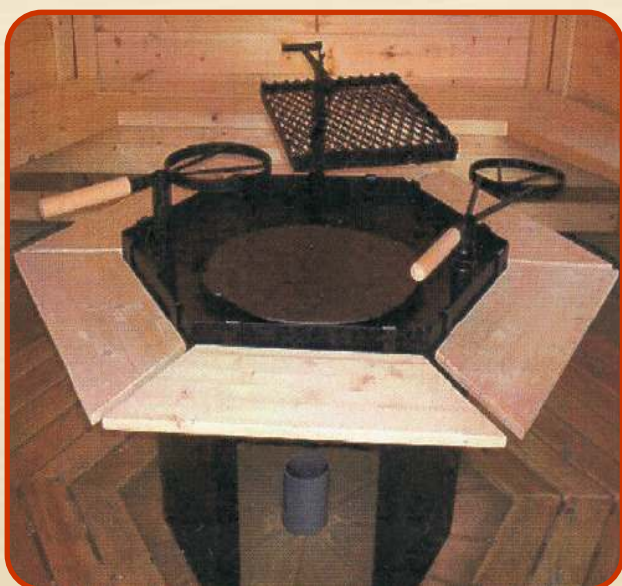

2.2. Popis stavby - KOTA Ekonomy

Stěny - 40 mm stěnovice (fošny) ze smrku upravené jako stěnové prvky. Výška stěny činí cca 118 cm

Podlaha - podlaha se skládá z dřevěného roštu - 12 dílů

Střecha - 18 mm profilové bednění na rámové konstrukci. Součástí dodávky jsou černé bitumenové šindele ve tvaru voštiny a odvětrávací komín

Okna - tři stěnové prvky jsou vybaveny okny, z toho jedno je otevírací

Dveře - dveře jsou částečně předmontované a opatřené zaskleným výřezem, zvenku jsou opatřeny zařízením pro visací zámek

Lavice - součástí dodávky jsou pevné lavice kruhově na pěti stranách, šířka činí cca 45 cm

Gril - šestihranný černý gril s roštem na pečení včetně šestihranného odtahu kouře