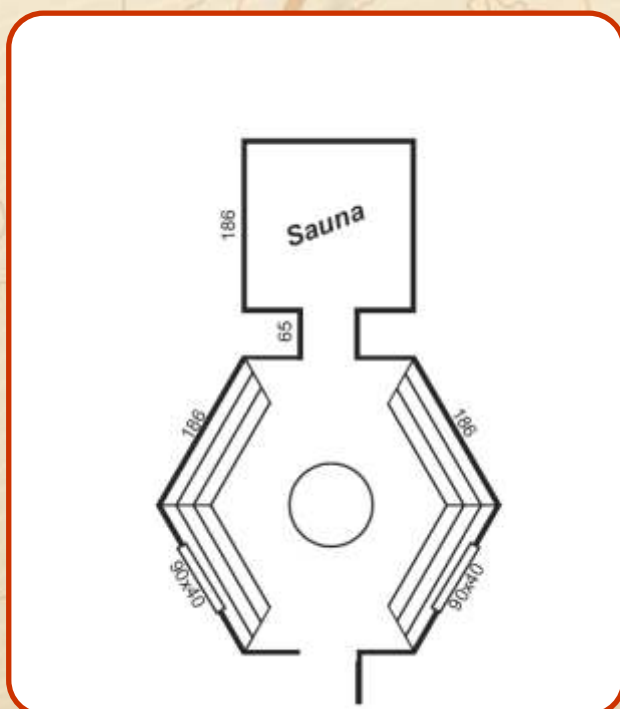

Spojovací chodba