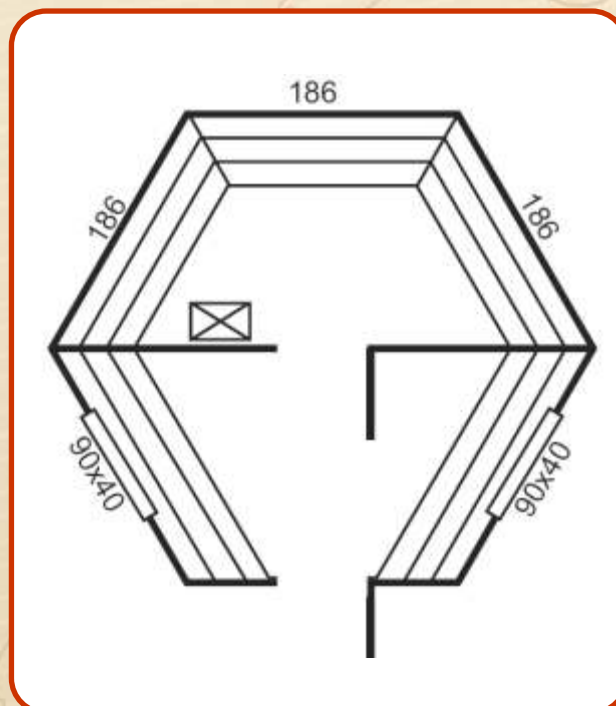

3.3 Popis stavby - KOTA Demi

Stěny - 45 mm stěnovice (fošny) z finské borovice, všechny stěnovice jsou opatřeny táhlem k vyrovnání přirozených objemových změn dřeva. Výška stěny činí cca 128 cm

Podlaha - 20 mm palubová podlaha na konstrukci kopyta. Podlaha v odpočívárně je připravená ze 3 zespodu odvětrávaných uzavřených podlahových prvků a v saunovacím prostoru ze 3 laťových roštů

Střeška - 22 mm profilové bednění na rámové konstrukci. V saunovacím prostoru je vložena izolace zakrytá dřevěným obložením. Součástí dodávky jsou bitumenové šindele ve tvaru voštiny, je možné si vybrat následující barvy šindele: černá, hnědá, zelená, červená. Čelní dřevo střešních prken je chráněno hliníkovou lištou

Okna - dva stěnové prvky jsou opatřeny otevíracími okny s izolačním sklem

Dveře - jsou opatřeny šestihránným zaskleným výřezem a bezpečnostním zámek, součástí dodávky jsou jedny skleněné dveře pro dělicí příčku

Dělicí příčka - přiřezané 45 mm stěnovice (fošny) z finské borovice (nejsou předmontované), součástí je sklo pro dveře do sauny

Lavice - součástí dodávky jsou 2 lavice široké cca 60 cm z 45 mm desek pro odpočívárnu, pro saunovací prostor 3 lavice cca 60 cm široké z 45 mm desek a dvě lavičky pro nohy

Saunová kamna - 10,5 kW s integrovaným ovládním grilu